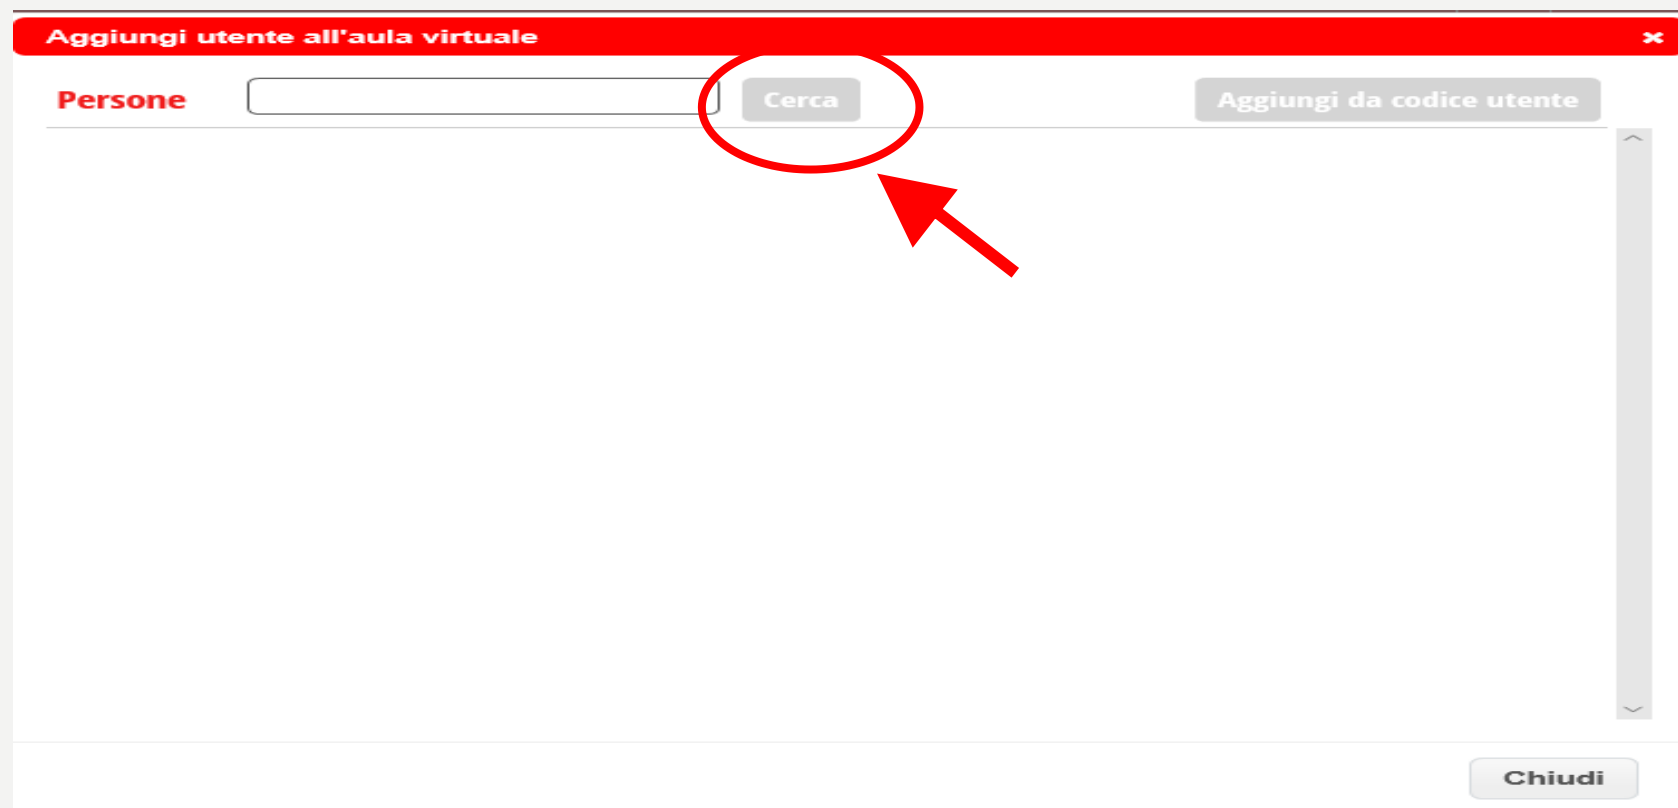

CLICCARE SU CERCA PER INSERIRE GLI ALUNNI DELLA CLASSE